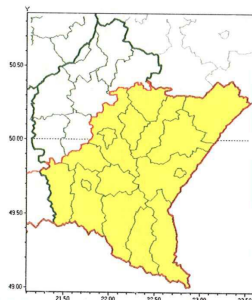

Ostrzeżenie meteorologiczne dla Gminy Rokietnica

Wpisany przez Administrator
piątek, 26 lipca 2019 10:33 -

B. 5520.2. 156. 2019

Instytut Meteorologii i Gospodarki Wodnej - Państwowy Instytut Badawczy
Biuro Prognoz Meteorologicznych w Krakowie
30-215 Kraków ul. Piotra Borowego 14
tel: 12-6398150, fax: 12-4251973
email: meteo.krakow@imgw.pl
www: www.imgw.pl

Zasięg ostrzeżeń w województwie

Burze z gradem
2019-07-26 10:23

WOJEWÓDZTWO PODKARPACKIE OSTRZEŻENIA METEOROLOGICZNE ZBIORCZO NR 112 WYKAZ OBOWIĄZUJĄCYCH OSTRZEŻEŃ o godz. 10:23 dnia 26.07.2019	
Zjawisko/Stopień zagrożenia	Burze z gradem/1
Obszar (w nawiasie numer ostrzeżenia dla powiatu)	powiaty: bieszczadzki(63), brzozowski(49), jarosławski(51), jasielski(61), Krosno(55), krośnieński(61), leski(64), leżajski(50), lubaczowski(50), łańcucki(52), przemyski(50), Przemysł(50), przeworski(51), rzeszowski(54), Rzeszów(51), sanocki(66), strzyżowski(49)
Ważność	od godz. 12:00 dnia 26.07.2019 do godz. 20:00 dnia 26.07.2019
Prawdopodobieństwo	80%
Przebieg	Prognozuje się wystąpienie burz z opadami deszczu miejscami od 15 mm do 25 mm, lokalnie do 35 mm oraz porywami wiatru do 70 km/h. Lokalnie grad.
SMS	IMGW-PIB OSTRZEGA: BURZE Z GRADEM/1 podkarpackie (17 powiatów) od 12:00/26.07 do 20:00/26.07.2019 deszcz 35 mm, porywy 70 km/h. Dotyczy powiatów: bieszczadzki, brzozowski, jarosławski, jasielski, Krosno, krośnieński, leski, leżajski, lubaczowski, łańcucki, przemyski, Przemysł, przeworski, rzeszowski, Rzeszów, sanocki i strzyżowski.
RSO	Woj. podkarpackie (17 powiatów), IMGW-PIB wydał ostrzeżenie pierwszego stopnia o burzach z gradem
Uwagi	Brak.
Dyżurny synoptyk IMGW-PIB	Alina Jasek-Kamińska